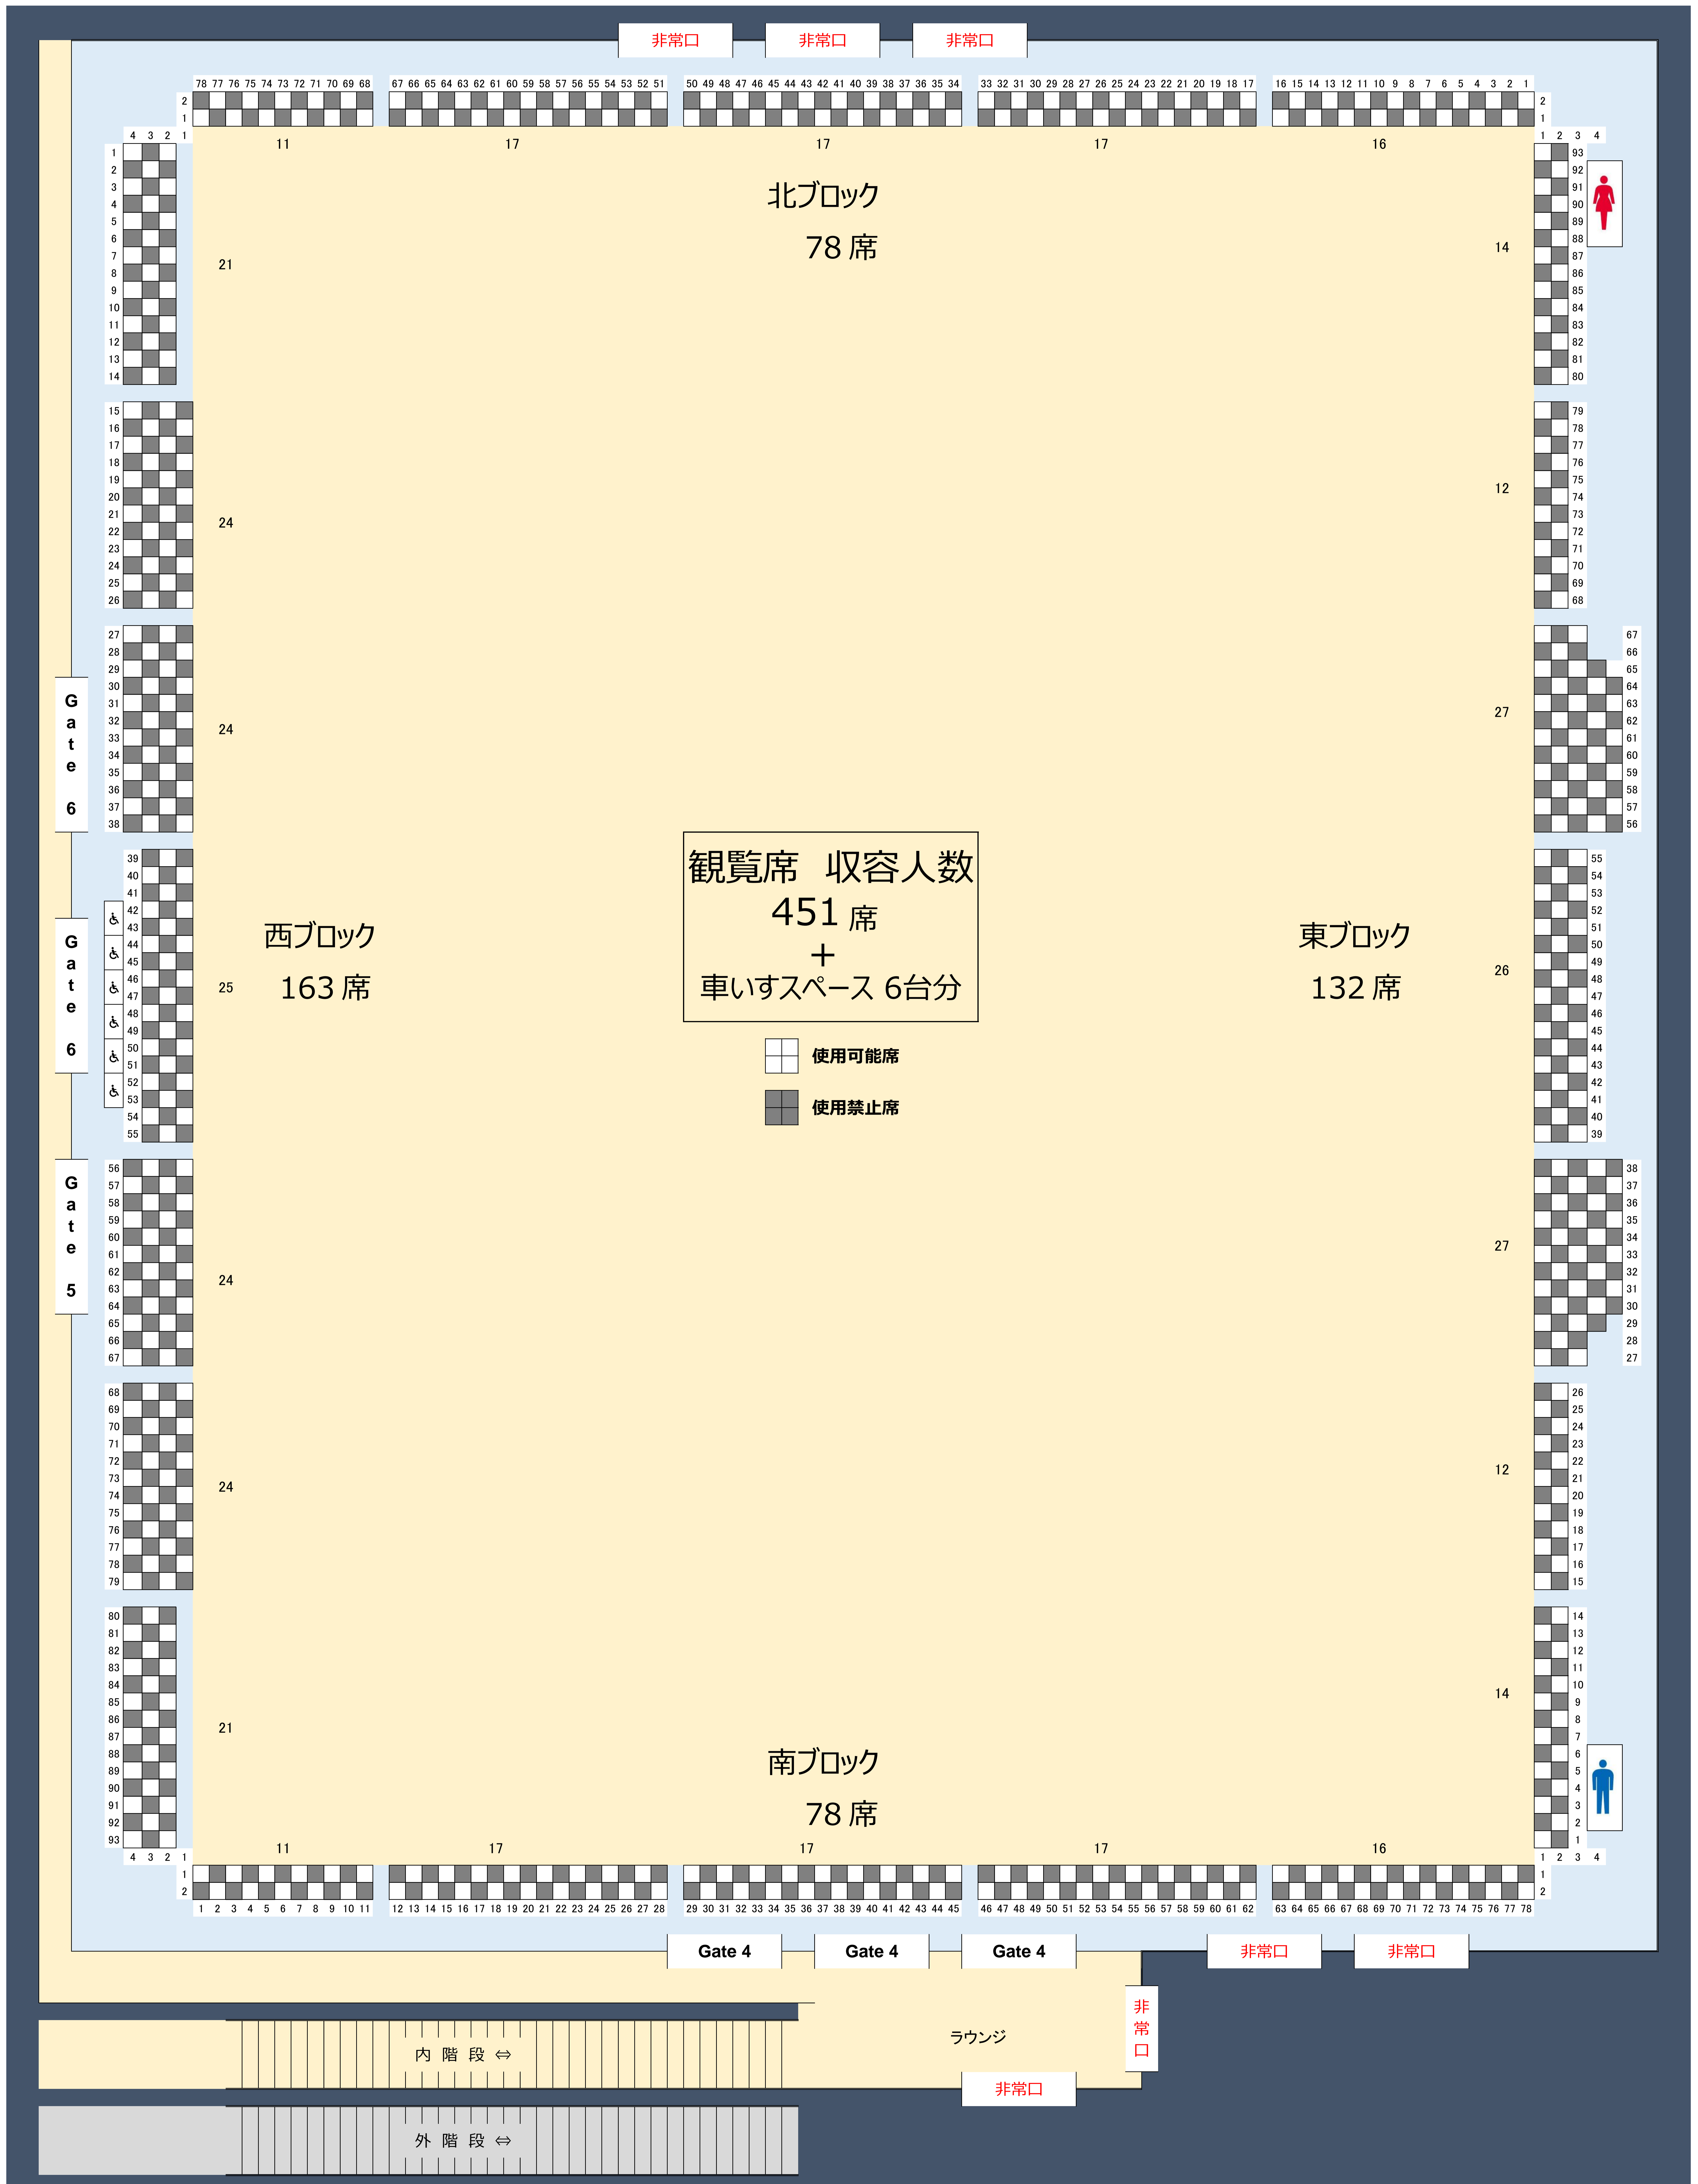

温アリーナ 2F 観覧席 最大収容人数 2020/8/1~

大会等でフロア、観覧席、控室の全体利用の場合の上限 451名+車いすスペース 6台分 (但しフロア、観覧席、控室の各定員以内)

アリーナフロア 全面 150名、1/2面 50名、1/3面 20名

アリーナ控室 各室 6名、更衣室 同時利用 10名まで、シャワー使用可

アリーナ観覧席 上限451名+車いすスペース 6台分 (食事は可とするが、その間は会話を控える)