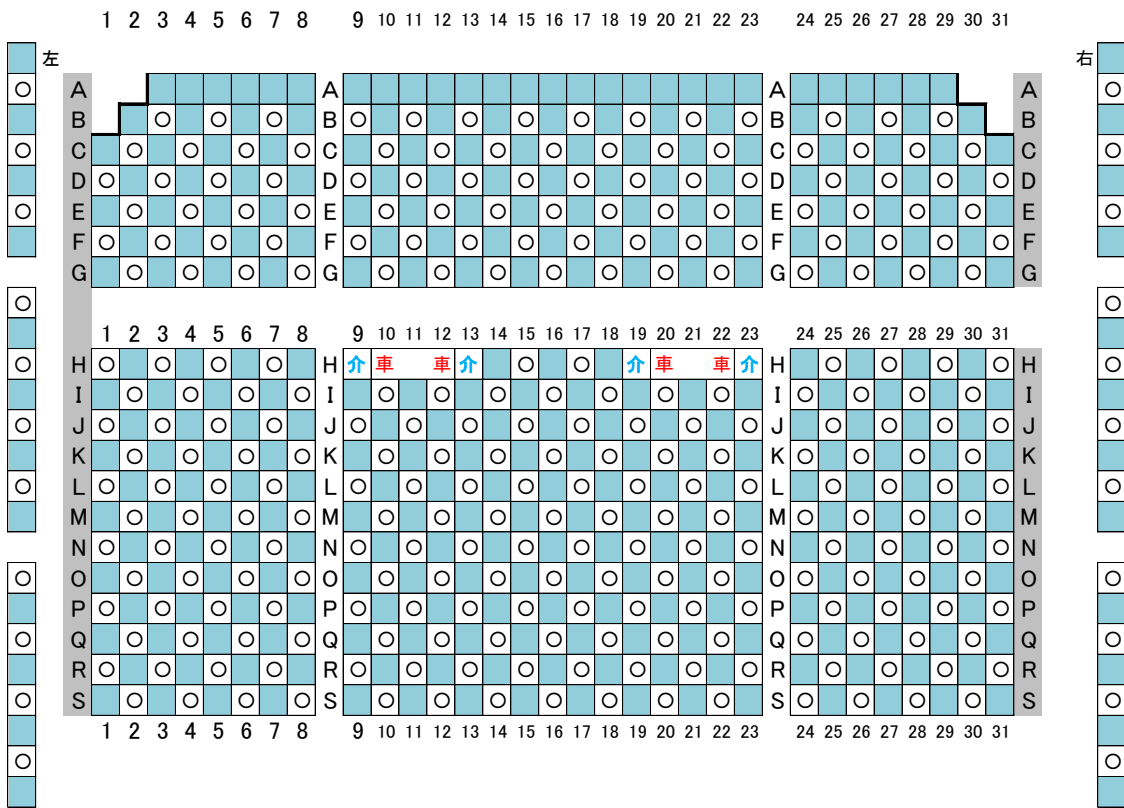

# ステージ

## 泉ホール 利用可能座席数

1・2階席 301席

3階席 92席

2020.8.1～

- ・・・(1・2階 利用可能席)
- ◎・・・(3階 利用可能席)
- 車・・・車イス席
- 介・・・介助者席
- ・・・使用禁止