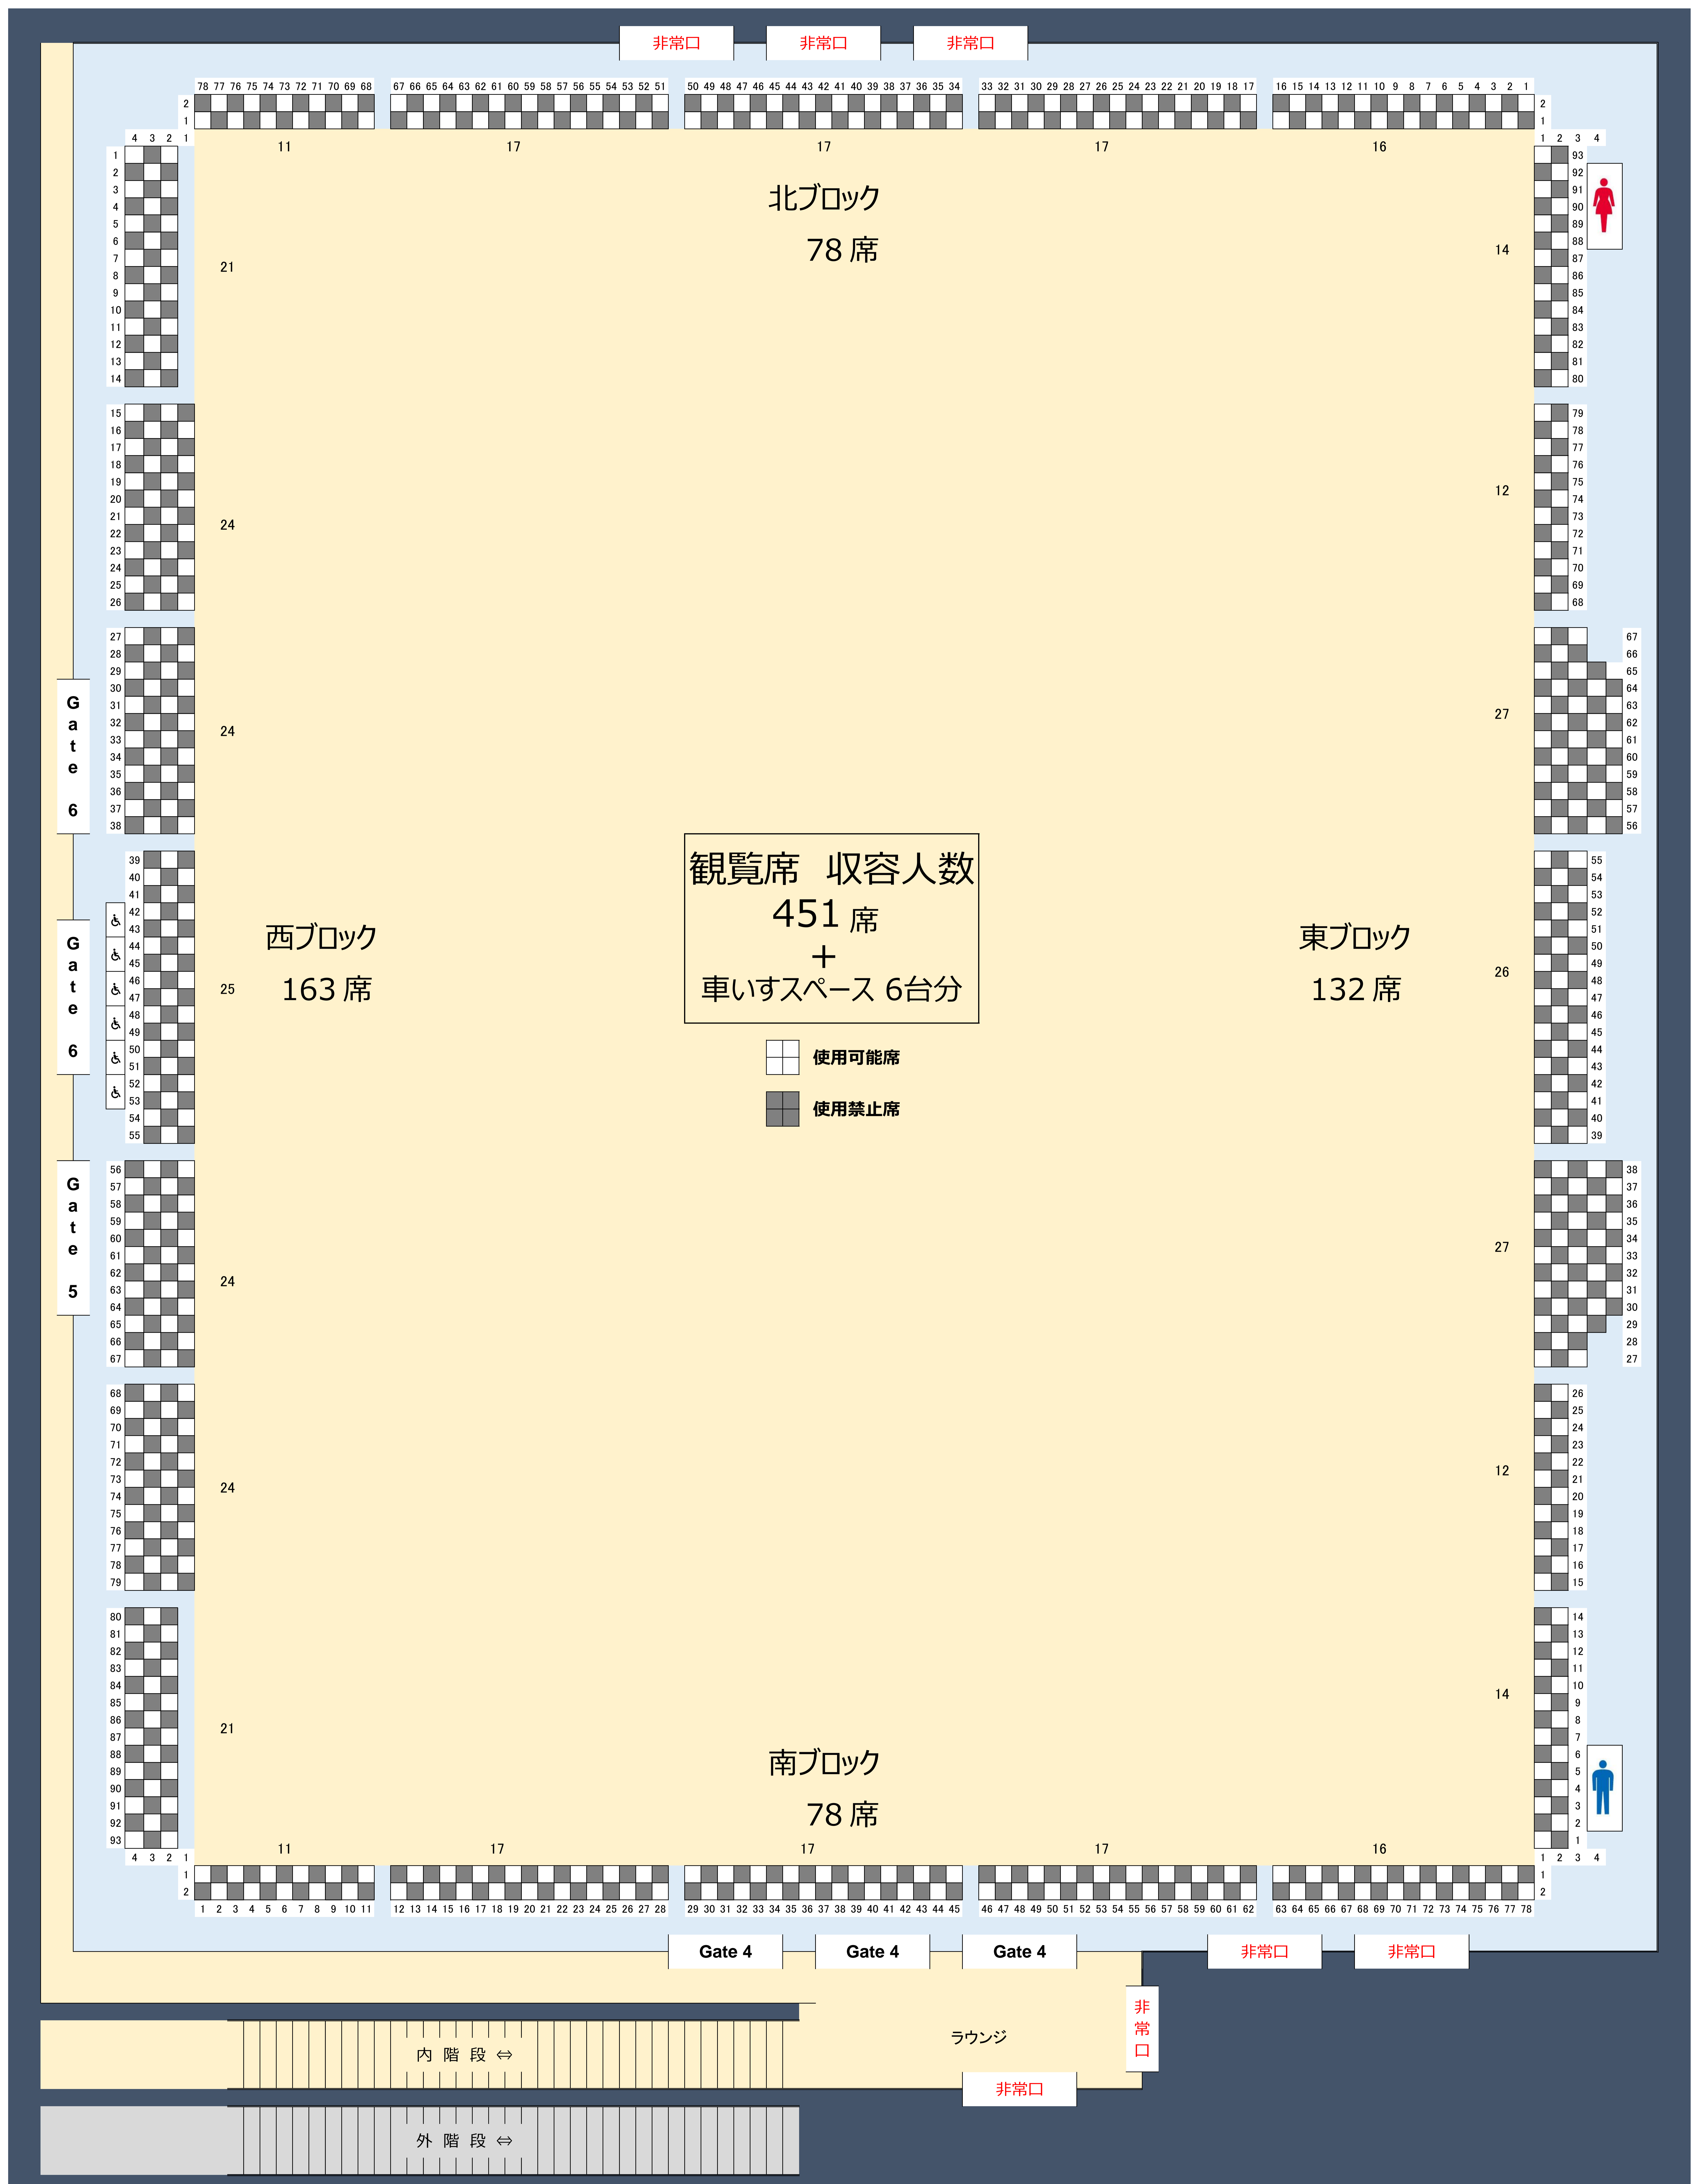

温アリーナ 2F 観覧席 最大収容人数 2020/8/1~11/30

大会等でフロア、観覧席、控室の全体利用の場合の上限 451名+車いすスペース 6台分 (但しフロア、観覧席、控室の各定員以内)

- アリーナフロア 全面 150名、1/2面 50名、1/3面 20名
- アリーナ控室 各室 6名、更衣室 同時利用 10名まで、シャワー使用可
- アリーナ観覧席 上限451名+車いすスペース 6台分 (食事は可とするが、その間は会話を控える)