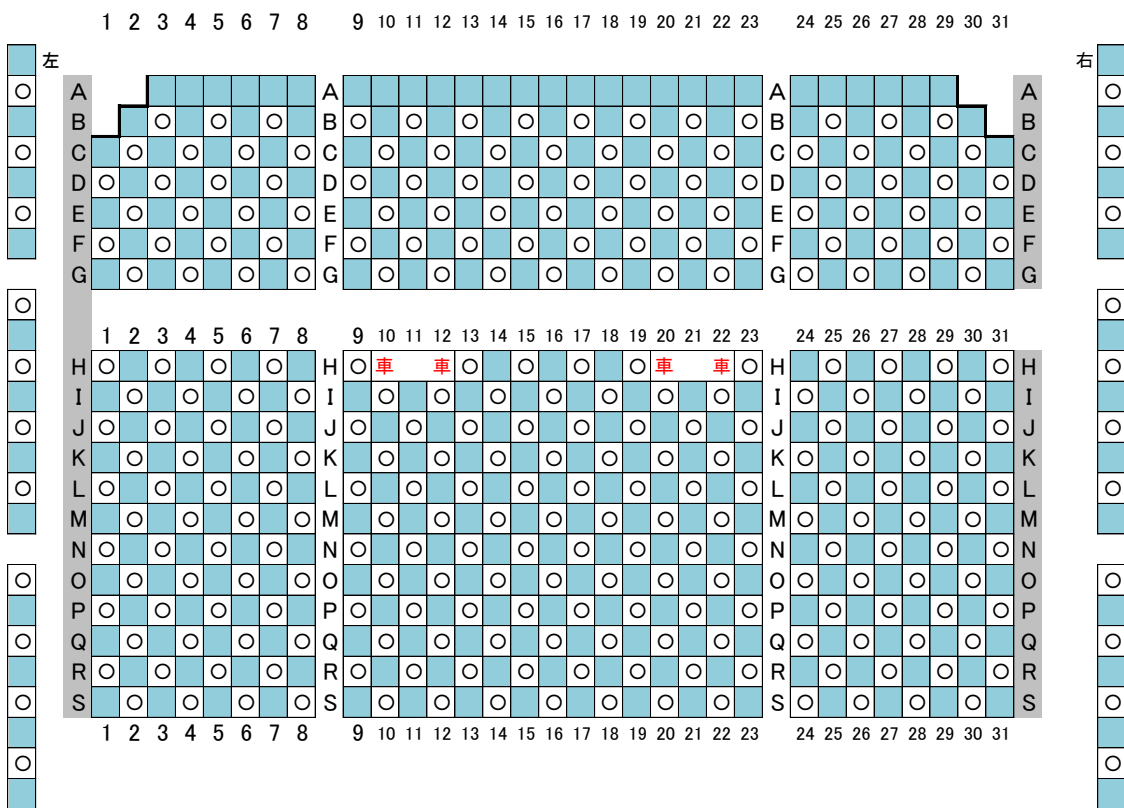

# ステージ

## 泉ホール(ある程度の声援あり) 利用可能座席数 2020/10/1～11/30(暫定)