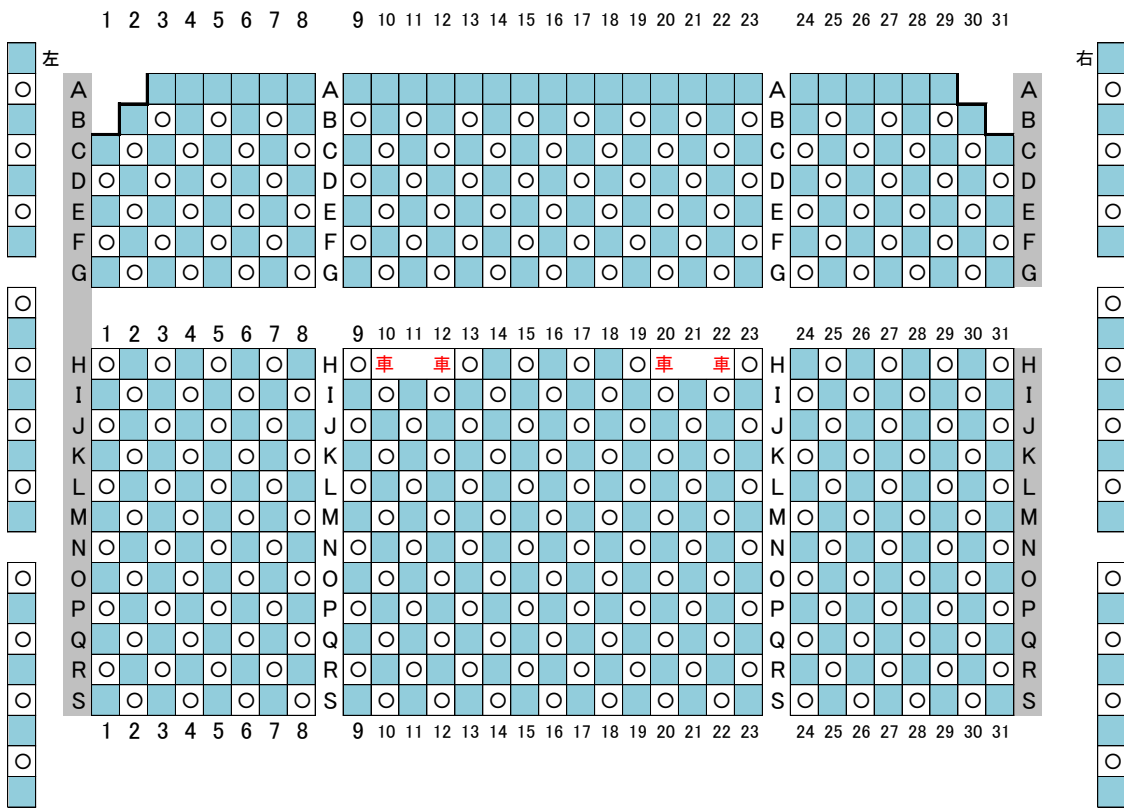

ステージ

泉ホール(大声ありのイベント) 利用可能座席数 2022/4/1~