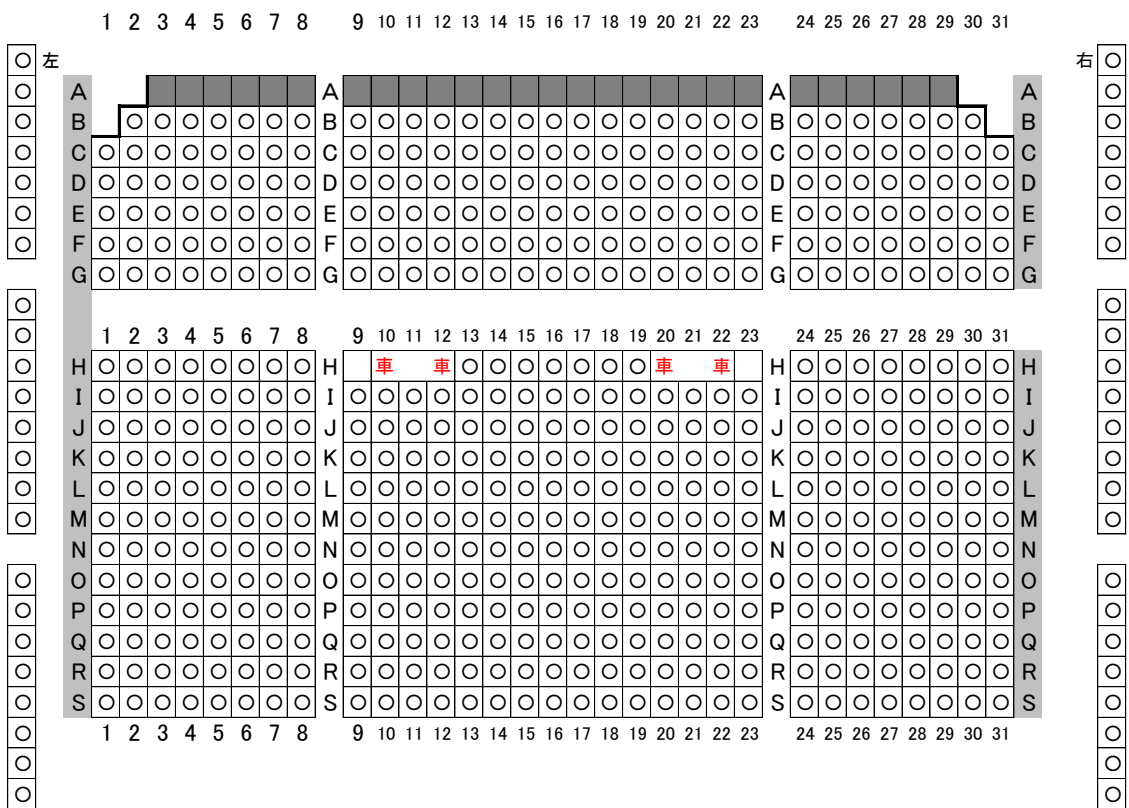

ステージ

泉ホール(歓声・声援が無いもの) 利用可能座席数 2020/10/1~11/30(暫定)