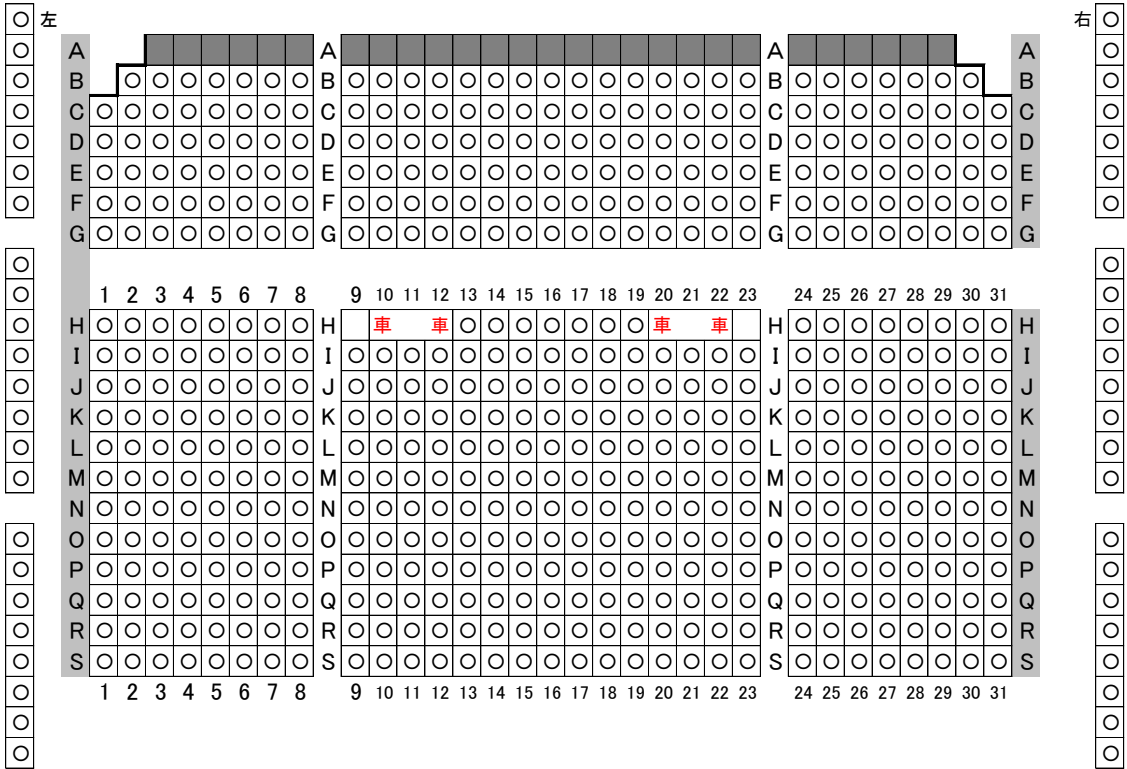

ステージ

1 2 3 4 5 6 7 8 9 10 11 12 13 14 15 16 17 18 19 20 21 22 23 24 25 26 27 28 29 30 31

泉ホール(大声なしのイベント) 利用可能座席数 2022/4/1~