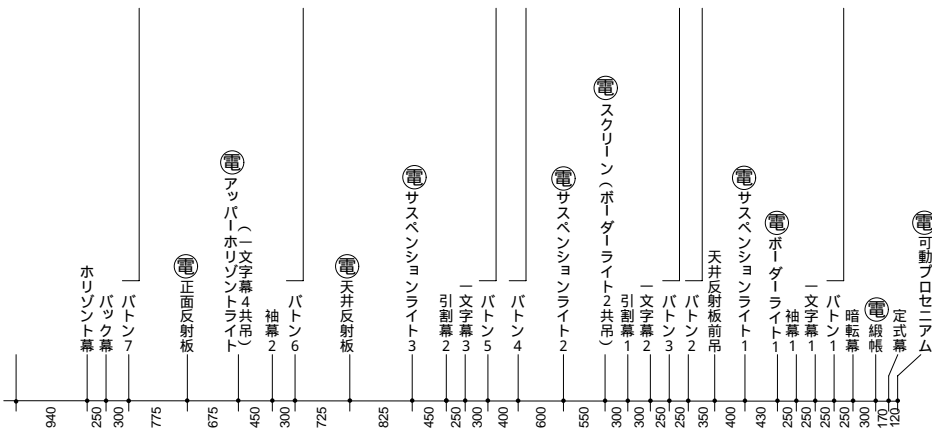

【舞台寸法】

舞台間口 幅 17m
 高さ 8~12m (可変)
 奥行 11.6m
 (舞台框からホリゾント幕まで)
 舞台床高さ 88cm
 舞台框~緞帳 約1.2m

ボタン (操作盤 下手)

名称	吊荷重(kg)	速度(m/min)
バトン 1	400	-
バトン 2	400	-
バトン 3	400	-
バトン 4	400	-
バトン 5	400	-
バトン 6	400	-
バトン 7	400	-
スクリーン (電)	100	10
BL 1 (電)	740(器具含む)	10
BL 2 (電)	700(器具含む)	10
SL 1 ~ 3 (電)	800(器具含む)	10
UHL (電)	700(器具含む)	10
音響反射板 看板ボタン	100	-

(電)は電動ボタン