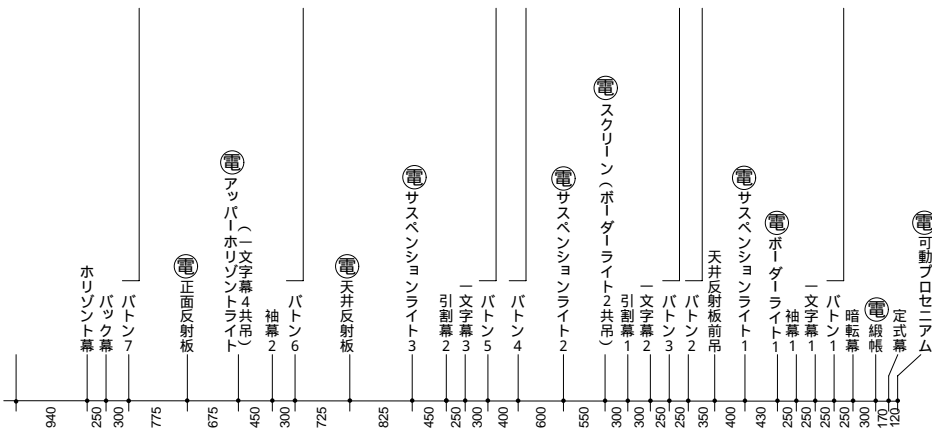

【舞台寸法】

舞台間口 幅 17m
 高さ 8~12m (可変)
 奥行 11.6m
 (舞台框からホリゾント幕まで)
 舞台床高さ 88cm
 舞台框~緞帳 約1.2m

バトン (操作盤 下手)

名称	吊荷重(kg)	速度(m/min)
バトン1	400	-
バトン2	400	-
バトン3	400	-
バトン4	400	-
バトン5	400	-
バトン6	400	-
バトン7	400	-
スクリーン (電)	100	10
BL1 (電)	740(器具含む)	10
BL2 (電)	700(器具含む)	10
SL1~3 (電)	800(器具含む)	10
UHL (電)	700(器具含む)	10
音響反射板 看板バトン	100	-